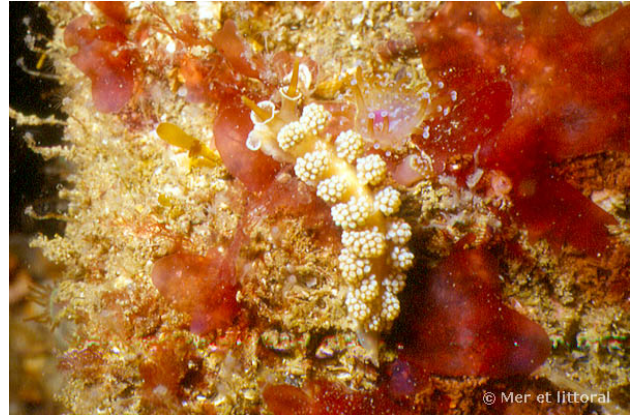

Auteur

Textes de Anne Bay-Nouailhat © 2006 - 2024

Rade de Brest, France, 16 mètres, 2006, WBN