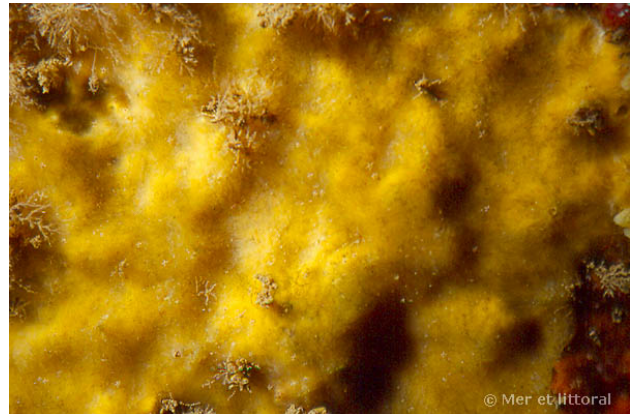

Protosuberites incrustans (Hansen, 1885)

Protosuberites encroûtante

Classification

Biota (Monde)
Animalia (Règne)
Porifera (Embranchement)
Demospongiae (Classe)
Heteroscleromorpha (Sous-classe)
Suberitida (Ordre)
Suberitidae (Famille)
Protosuberites (Genre)
Protosuberites incrustans (Espèce)

Auteur

Textes de Mer et littoral © 2018 - 2022

Pointe de Trévignon, France, 11 mètres, 2004, WBN