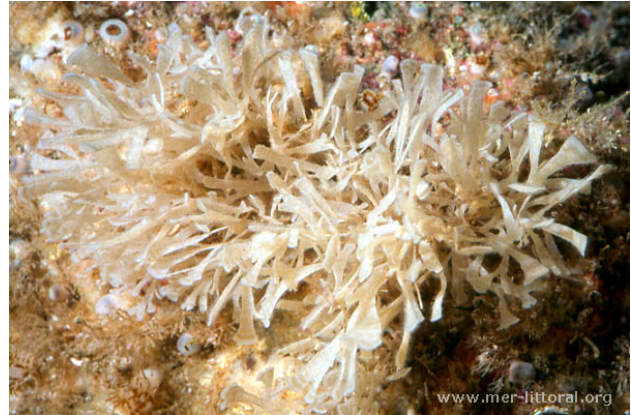

Auteur

Textes de Anne Bay-Nouailhat © 2006 - 2026

Baie de Concarneau, France, 7 mètres, 2005, WBN